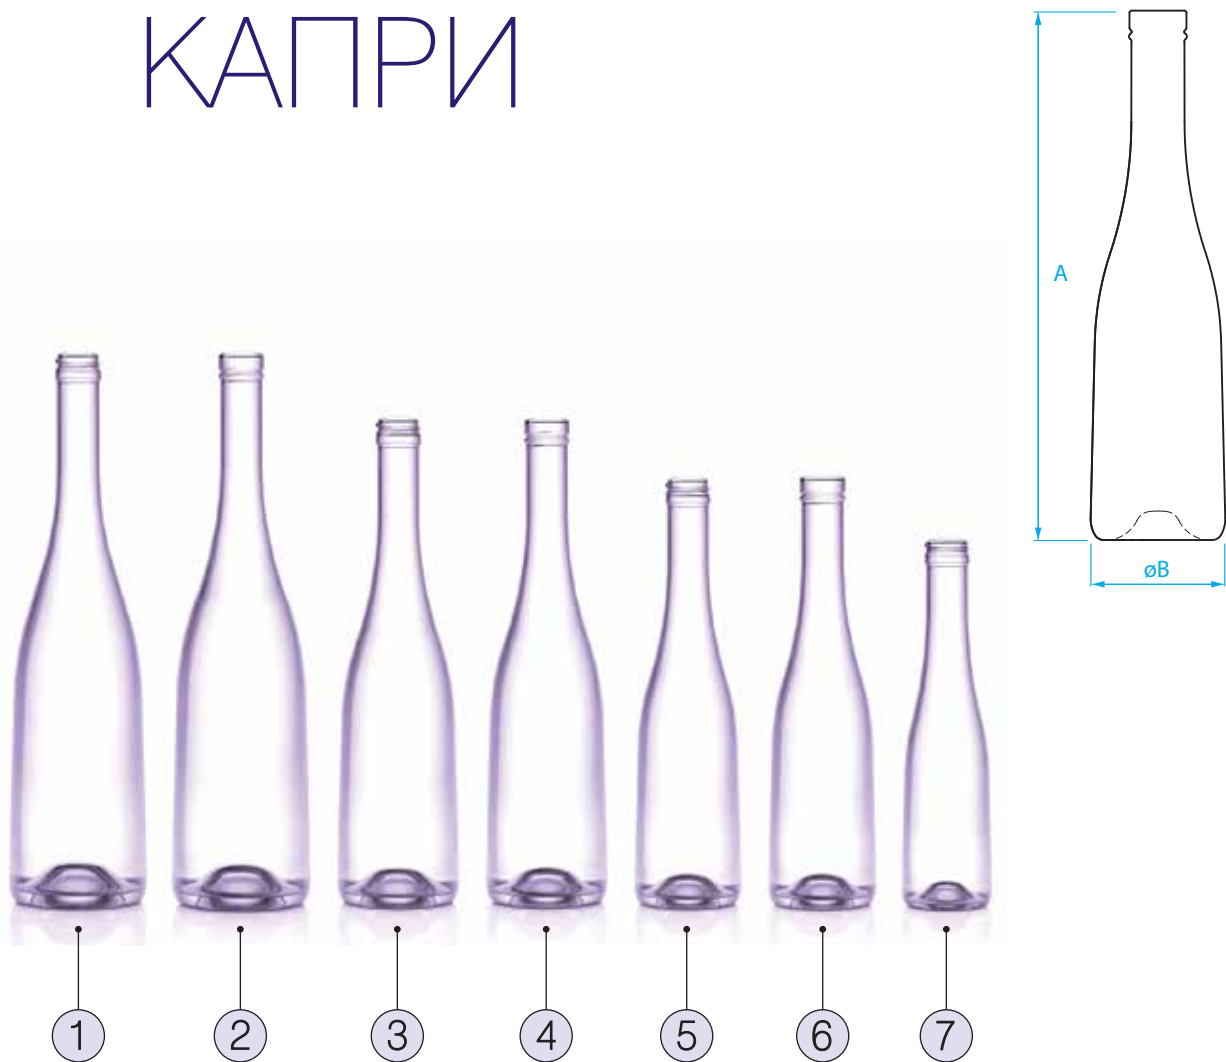

Продукция Glass Decor максимально подходит для последующей комплексной декорации и соответствует современным российским и международным стандартам качества.

КАПРИ

		Масса рекомендуемая g	Высота A mm	Диаметр ϕ B mm
①	КАПРИ 0,75L ВИНТ	515	330,9	84
②	КАПРИ 0,75L камю	515	329,5	84
③	КАПРИ 0,5L ВИНТ	405	292,5	74
④	КАПРИ 0,5L камю	405	291,1	74
⑤	КАПРИ 0,33L ВИНТ	310	257	65
⑥	КАПРИ 0,33L камю	310	255,6	65
⑦	КАПРИ 0,2L ВИНТ	215	220,5	54,9